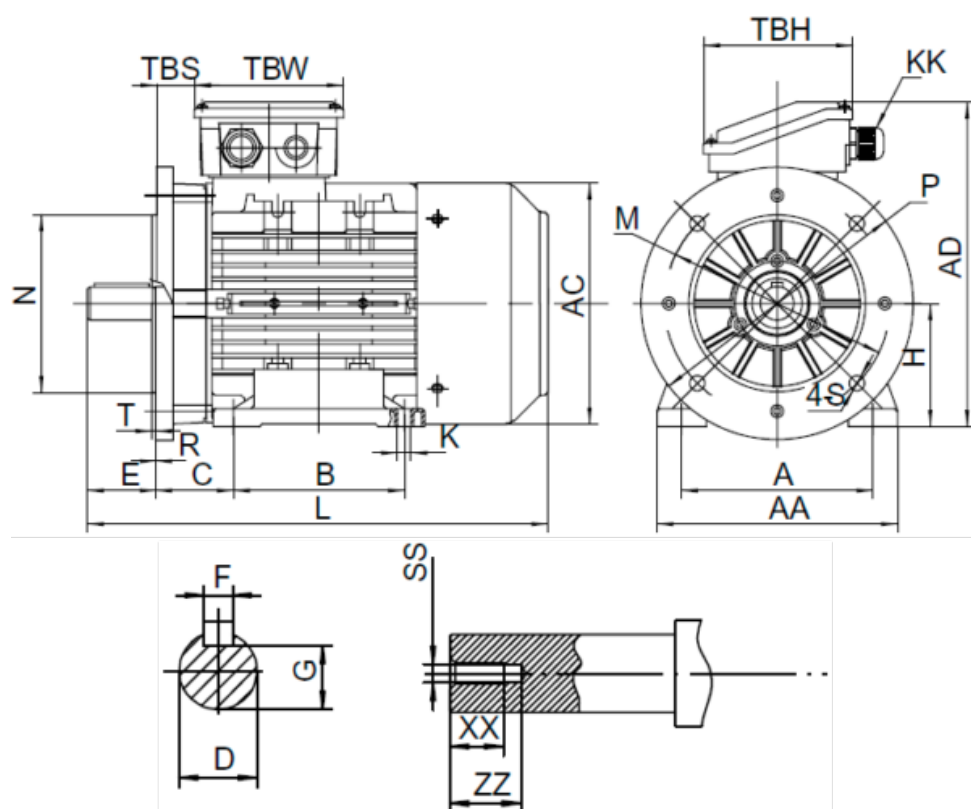

Varenummer: 25180055022740
 Beskrivelse: Kleedrive T3A 132S1-2 5.5kw 2800 o/min UL/CSA
 3x400/690V 50 HZ IP55 B35 Eff=89,2%

Mål

A = 216	F = 10	TBW = 118
AA = 260	G = 33	XX = 28
AC = Ø261	H = 132	ZZ = 37
AD = 323	HD = 191	
B = 140	L = 460	
C = 89	SS = M12	
D = Ø38	TBH = 118	
E = 80	TBS = 36.5	